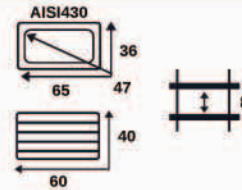

Model	Oven 2/3 - 4L 43x33	Lmm	Hmm	Dmm	Volt	Kw
10991PB	Convect	625	600	595	230	2,7
10991HPB	Humi	625	600	595	230	2,7
10961GHPB	Turbo-combi	625	600	625	230	2,7 / 2,0