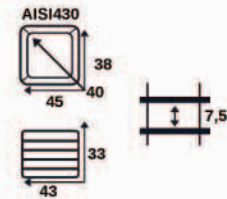

10905BL

10906BLH

Model	Oven 2/3 - 4L 43x33	Lmm	Hmm	Dmm	Volt	Kw
10991PB	Convect	625	600	595	230	2,7
10991HPB	Humi	625	600	595	230	2,7
10961GHPB	Turbo-combi	625	600	625	230	2,7 / 2,0

10991PB

10961GHPB

Model	Oven 4L 60x40 - 1/1GN	Lmm	Hmm	Dmm	Volt	Kw
10915PBG	Basic-grill	815	570	690	230	3,4 / 2,5
10917PBH	Aqua 2	815	570	690	230	3,4
10918PBH	Aqua 3	815	570	690	380	5,2
10916PBH	Turbo	815	570	690	380	6,4