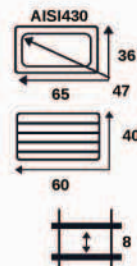

10905BL

10906BLH

Model	Oven 2/3 - 4L 43x33	Lmm	Hmm	Dmm	Volt	Kw
10991PB	Convect	625	600	595	230	2,7
10991HPB	Humi	625	600	595	230	2,7
10961GHPB	Turbo-combi	625	600	625	230	2,7 / 2,0

10991PB

10961GHPB

Model	Oven 4L 60x40 - 1/1GN	Lmm	Hmm	Dmm	Volt	Kw
10915PBG	Basic-grill	815	570	690	230	3,4 / 2,5
10917PBH	Aqua 2	815	570	690	230	3,4
10918PBH	Aqua 3	815	570	690	380	5,2
10916PBH	Turbo	815	570	690	380	6,4

10917PBH

10916PBH

- = 1 motor, 1 direction
- = 2 motors, 1 direction
- = 1 turbo reverse motor, 2 directions
- = 2 turbo rev. motors, 2 directions
- = grill resistance
- = direct humidifier injection
- = grill resistance + humid. injection
- = dropdown door
- = sideopening door