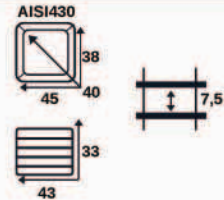

Model	Oven 4L 60x40 - 1/1GN	Lmm	Hmm	Dmm	Volt	Kw
10905BL	Basic 2	815	570	690	230	3,4
10905BLG	Basic-grill	815	570	690	230	3,4 / 2,5
10907BLH	Aqua 2	815	570	690	230	3,4
10908BLH	Aqua 3	815	570	690	380	5,2
10906BLH	Turbo	815	570	690	380	6,4
10904N	Ecobake	840	570	700	230	3