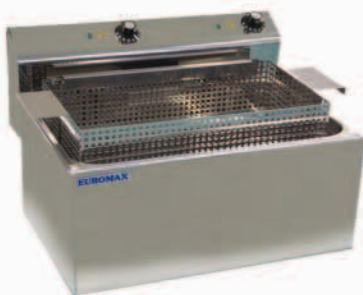

FRY & PASTA

FRY

Model	Heavy Duty version	Basket size	Volt	Kw
10350	Prof. fryer single 5L	14x23x11H	230	2,7
10351	Prof. fryer double 2x5L	14x23x11H	2 x 230	2x2,7
10352	Prof. fryer combi 5+8L	14/21x23x11H	2 x 230	2,7+3,3
10360	Prof. fryer single 8L	21x23x11H	230	3,3
10370	Prof. fryer double 2x8L	21x23x11H	2 x 230	2x3,3
10380	Prof. fryer single 10L	22x26x11H	380	6
10390	Prof. fryer double 2x10L	22x26x11H	2 x 380	2x6
10360K	Prof. fryer single 8L + tap	21x23x11H	230	3,4
10370K	Prof. fryer double 2x8L + tap	21x23x11H	2 x 230	2x3,4
10380K	Prof. fryer single 10L + tap	22x26x11H	380	6
10390K	Prof. fryer double 2x10L + tap	22x26x11H	2 x 380	2x6

Model	Economic version	Basket size	Volt	Kw
10350C	Eco fryer single 5L	14x23x10H	230	2,5
10351C	Eco fryer double 2x5L	14x23x10H	230	2x2,5
10352C	Eco combi fryer 5+8L	14/21x23x10H	2 x 230	2,5+3
10360C	Eco fryer single 8L	21x23x10H	230	3
10370C	Eco fryer double 2x8L	21x23x10H	2 x 230	2x3
10360CK	Eco fryer single 8L + tap	21x23x10H	230	3
10370CK	Eco fryer double 2x8L + tap	21x23x10H	2 x 230	2x3

Model	Fryers	Basket size	Volt	Kw
10372	Fish fryer 15L large basket	24x46x12H	2x230	2x3,3
10373	Fish fryer 15L large basket	24x46x12H	380	6,6

PASTA

Model	Pasta cookers	Volt	Kw
10364	Pasta cooker 6L / 4 baskets 10x12x13H	230	3,3
10384K	Pasta cooker 10L + tap / 3 baskets 10x21x13H	380	4
10364K	Pasta cooker 6L + tap / 4 baskets 10x12x13H	230	3,3
10354	Pasta cooker 4L / 2 baskets 10x12x13H	230	2